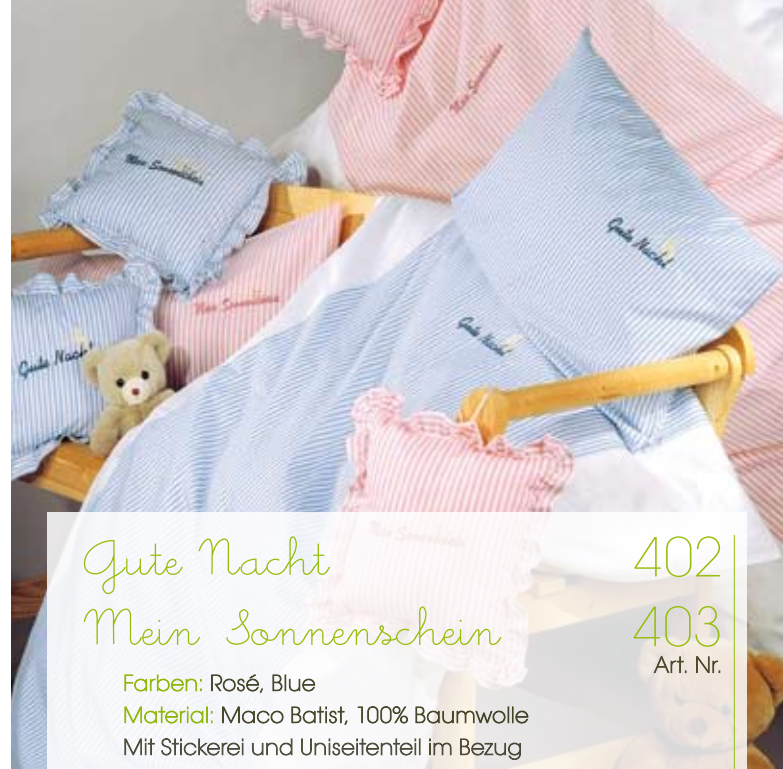

Material: Maco Batist, 100% Baumwolle
Blende und Zierstich quer, Vichy mit Renforce

413 | 427

Art. Nr.

Benno

412
Art. Nr.

Material: Maco Batist, 100% Baumwolle
Mit Stickerei Teddybr
Kissen mit Blende, Bezug mit Überschlag